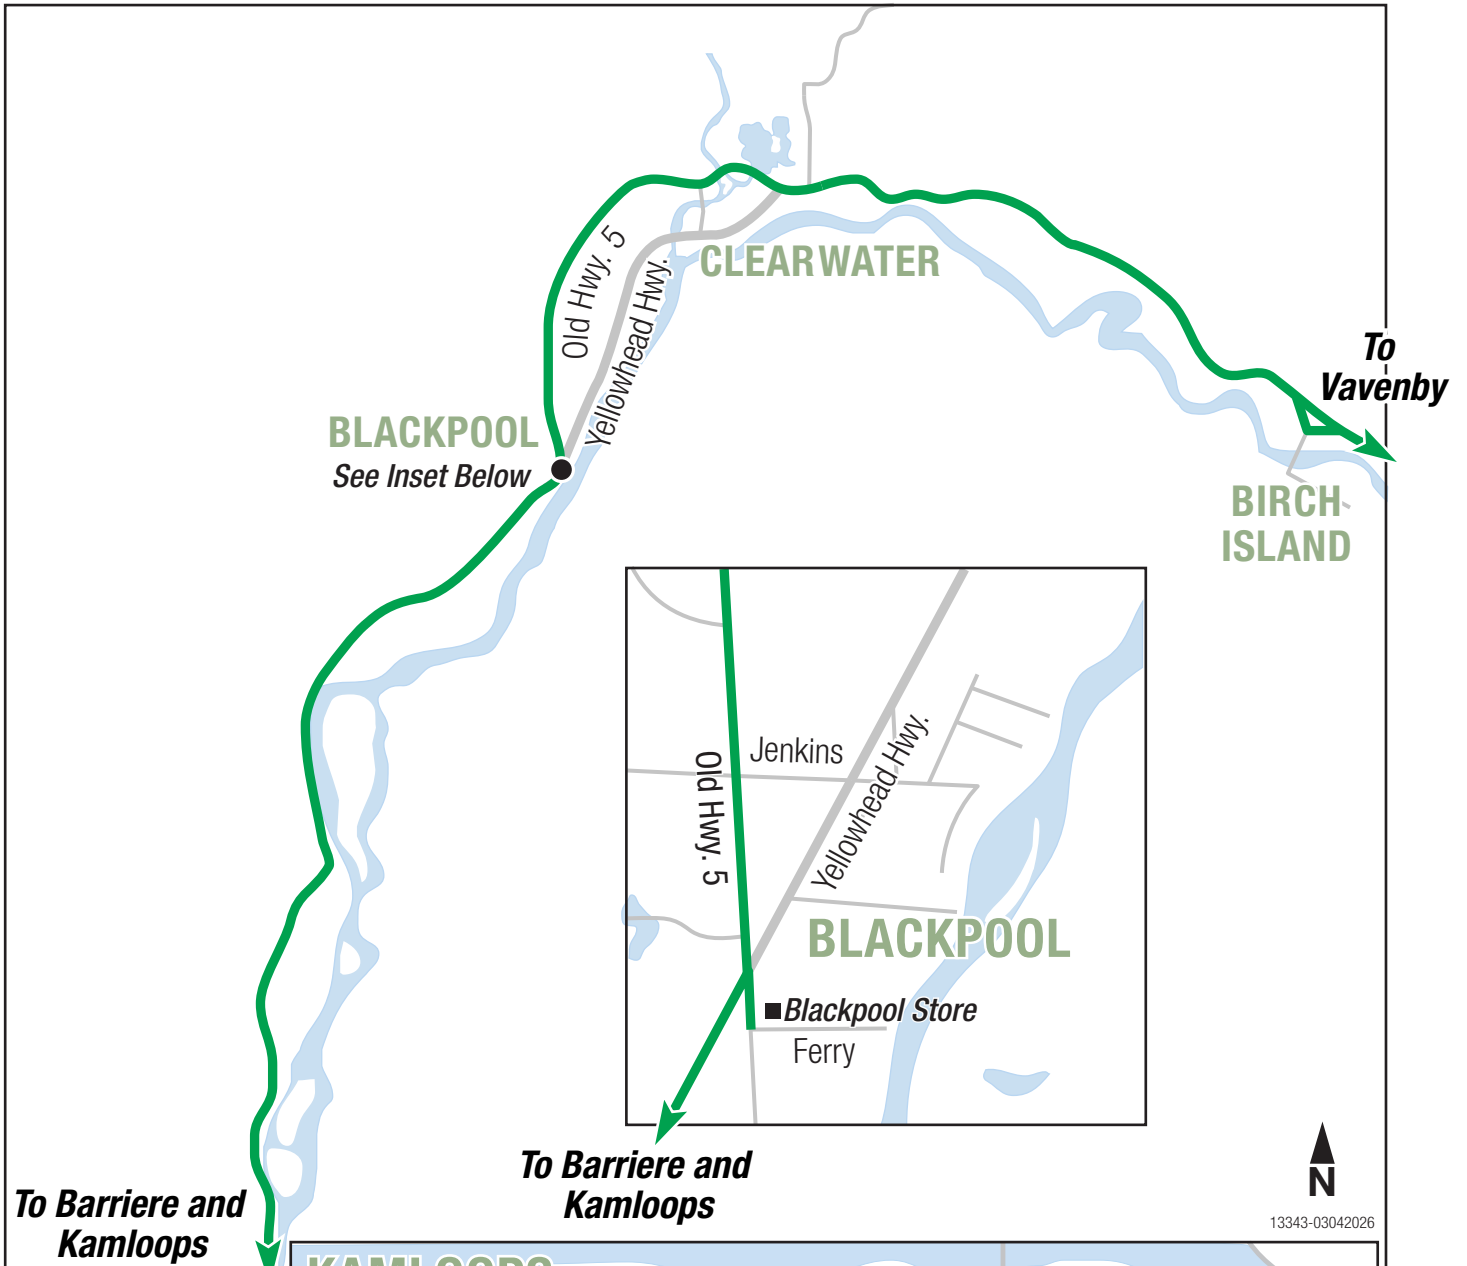

10 Valley Connector

13343-03042026